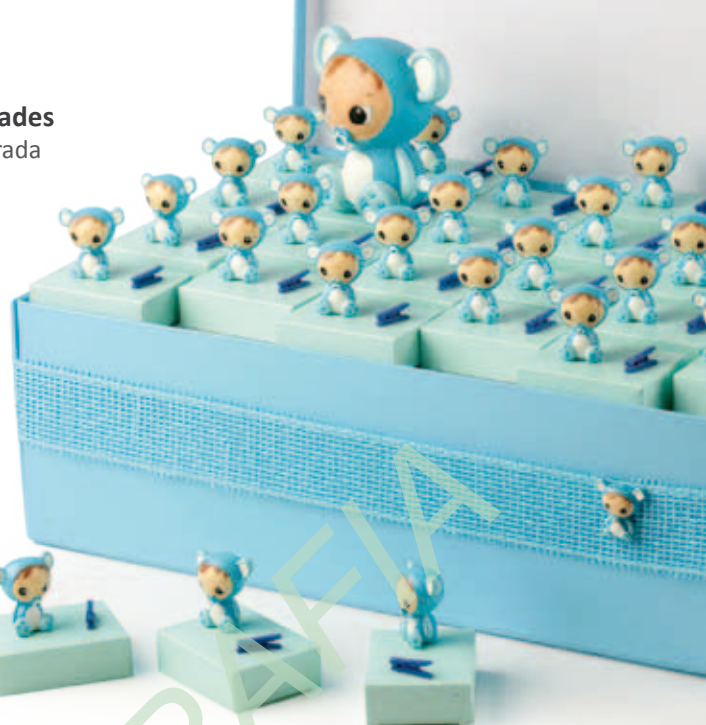

351005 Bebé osito azul en caja peladillas

Bebé osito sobre caja de peladillas de chocolate. Figura 4 cm. Se sirven en cajas de 10 unidades.